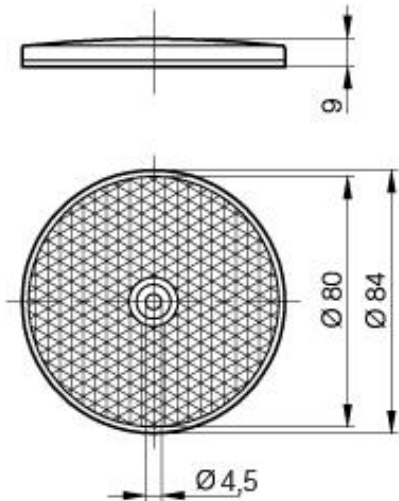

### Allgemeine Daten

Ausführung	Standardreflektor, rund
Verwendung	mit Reflexionslichtschranken
Umgebungstemperatur	0...+65°C
Reichweite	100%

### Mechanische Daten

Abmessung BxHxT oder DxT	Ø84x9
Werkstoff	PMMA
Befestigung	M5-Schraube